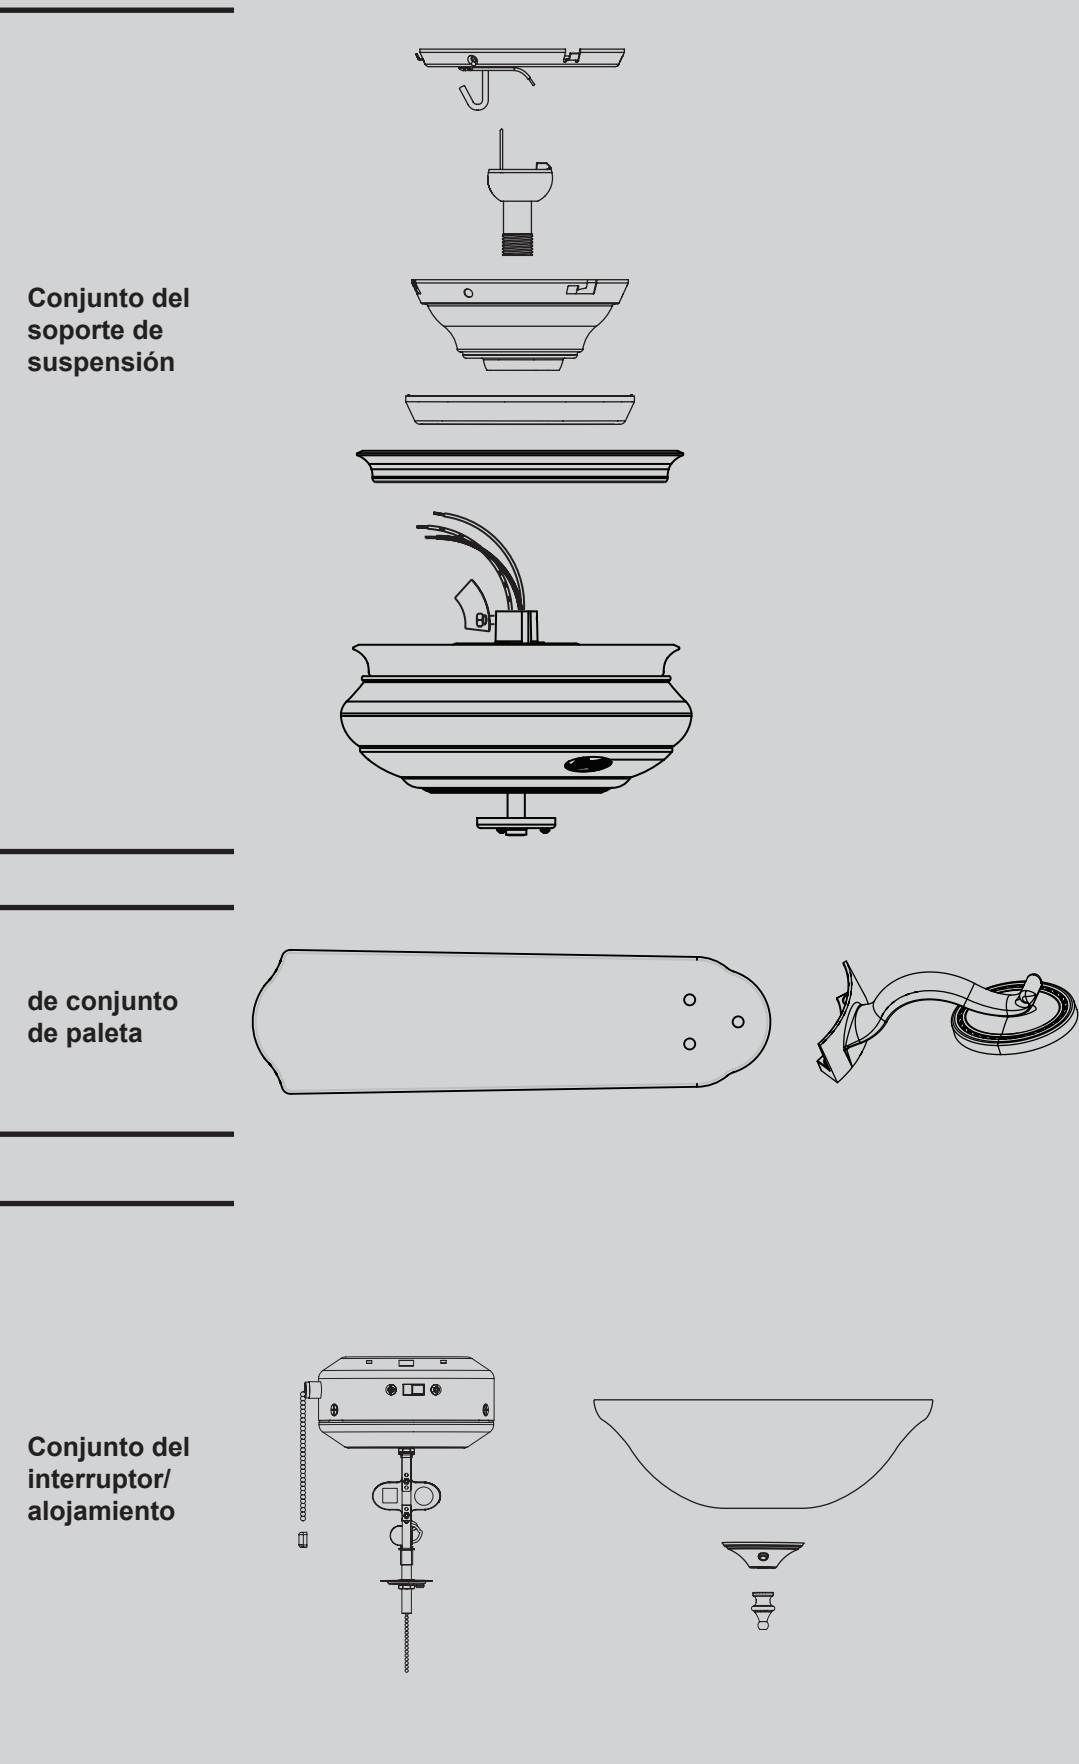

## Parts List

Item Name	Qty	Part #
<b>Model # 23798</b>		
<b>Asm. Dwg. # 97585-01</b>		
<b>Finish Cocoa</b>		
<b>* Hanging System Kit</b>	<b>1</b>	<b>94945-67-000</b>
Ceiling Plate		
Canopy		
Canopy Trim Ring		
Hanger Ball / Downrod Assembly		
Setscrew		
Low Profile Washer		
Canopy Screw		
Wood Screw		
Wood Screw		
Flat Washer		
Mounting Isolator		
* Locking Screw		
<b>Switch/Housing Assembly</b>	<b>1</b>	<b>93574-67-000</b>
<b>Blade Iron Set</b>	<b>1</b>	<b>87593-05-487</b>
<b>Blade Set</b>	<b>1</b>	<b>75885-84-000</b>
<b>Screw, Blade Iron Armature</b>	<b>11</b>	<b>63755-05-247</b>
<b>Hardware Kit</b>	<b>1</b>	<b>97585-00-860</b>
Blade Grommet		
Blade Assembly Screw		
Screw, Machine, 6-32		
Wire Nut		
Screw, Switch Housing Assembly		
<b>Balancing Kit</b>	<b>1</b>	<b>07570-01-000</b>
<b>Pull Chain</b>	<b>2</b>	<b>63756-15-247</b>
<b>Globe/Shade, Upper</b>	<b>1</b>	<b>84886-18-000</b>
<b>Globe/Shade, Lower</b>	<b>1</b>	<b>87407-01-000</b>

## Materiales

(dibujados a escala)

## Piezas del ventilador

(no dibujadas a escala)